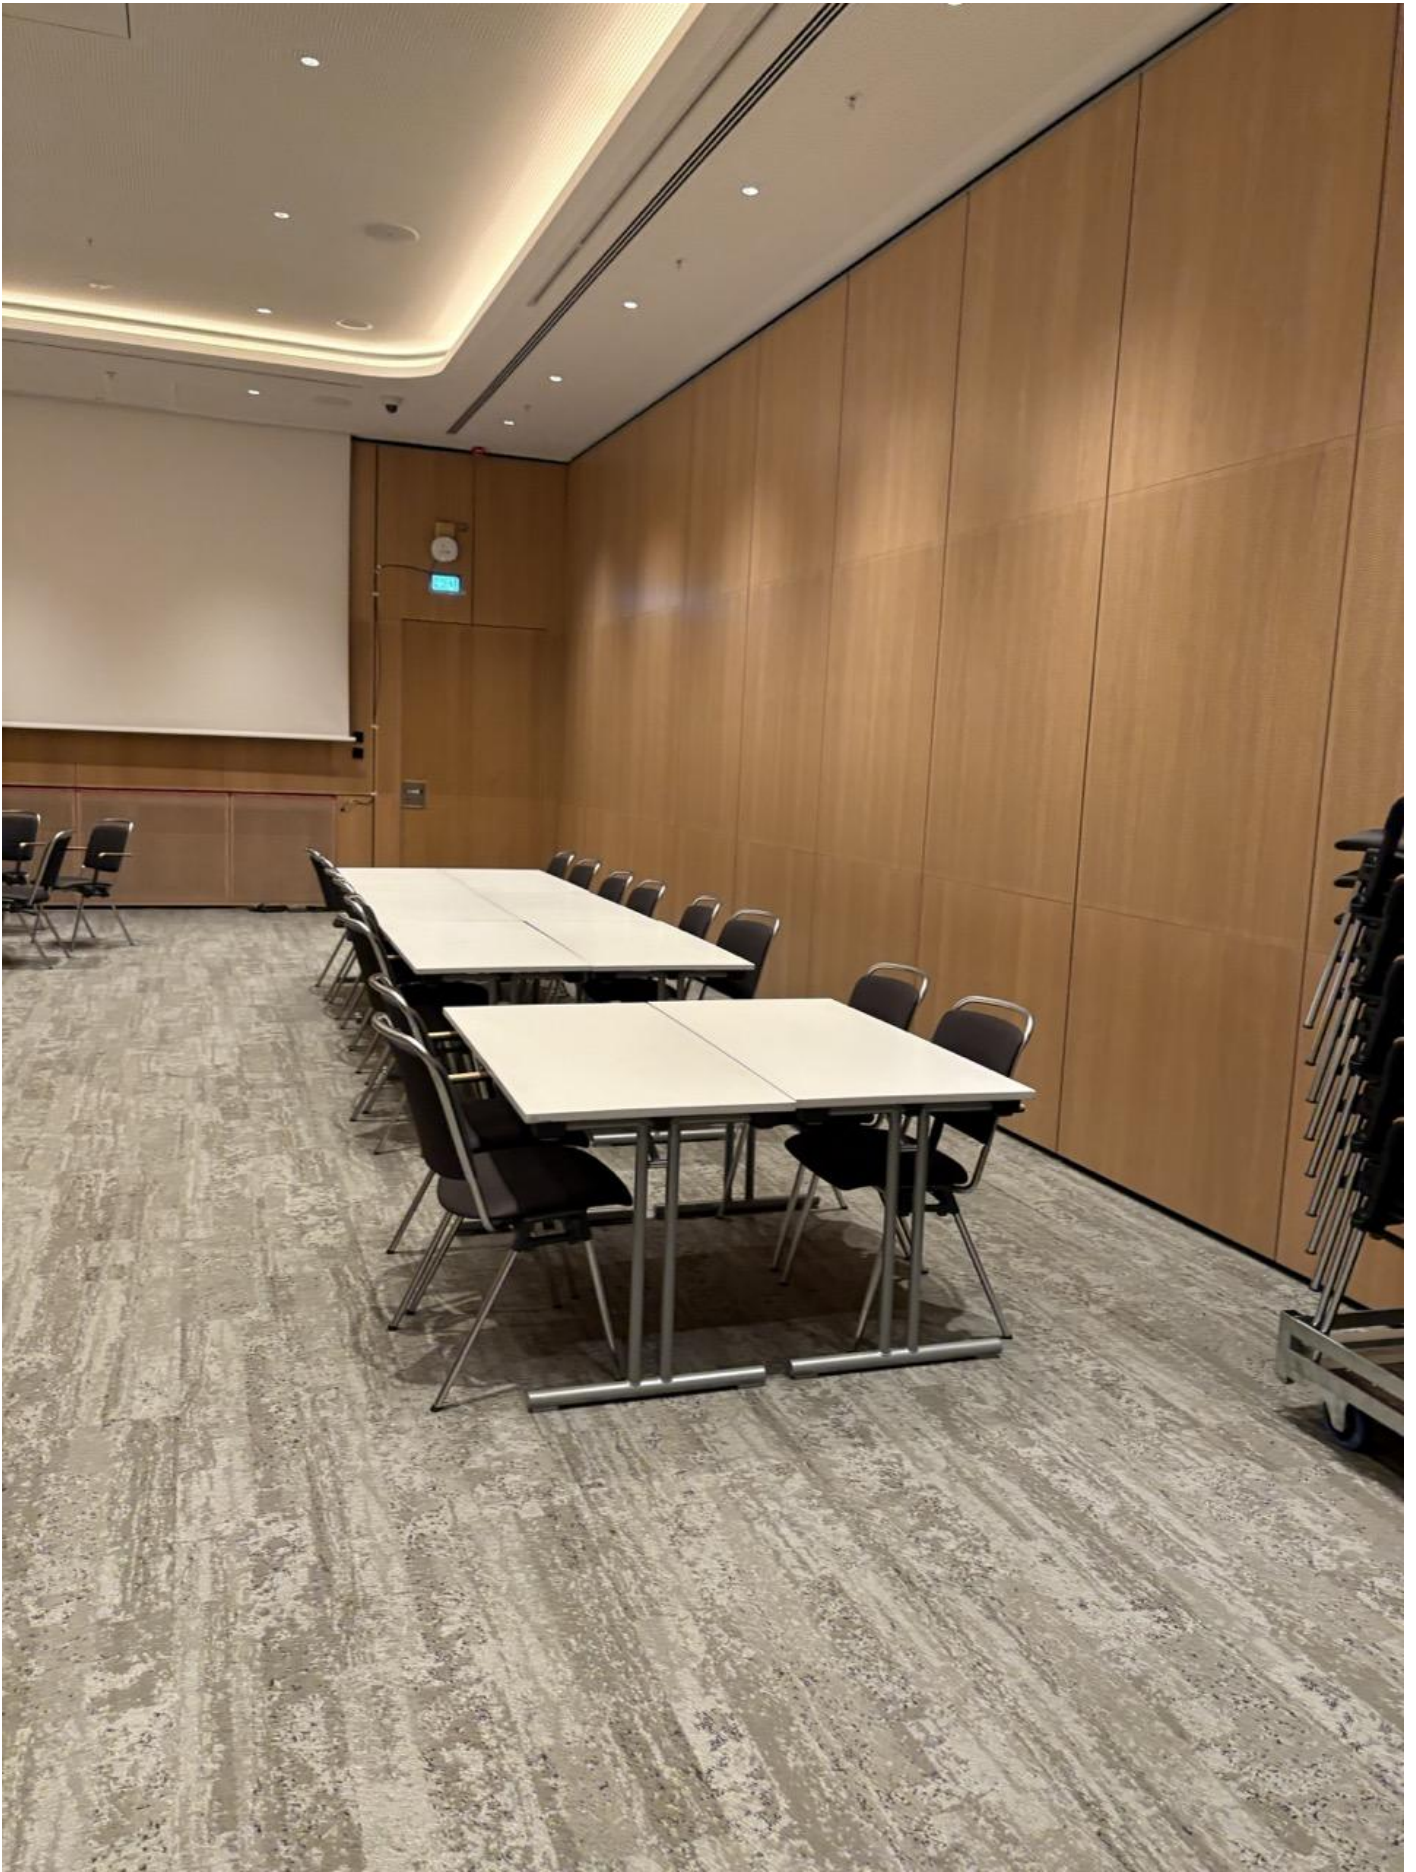

# Übersichtsfotos Assembly- Fläche + Workshopraum

Assembly-Fläche im CCH (bis zur Wand links im Bild)

Workshop-Raum

Revision #3

Created 2026-01-21 20:19:31 UTC by ulli

Updated 2026-01-21 20:21:44 UTC by ulli